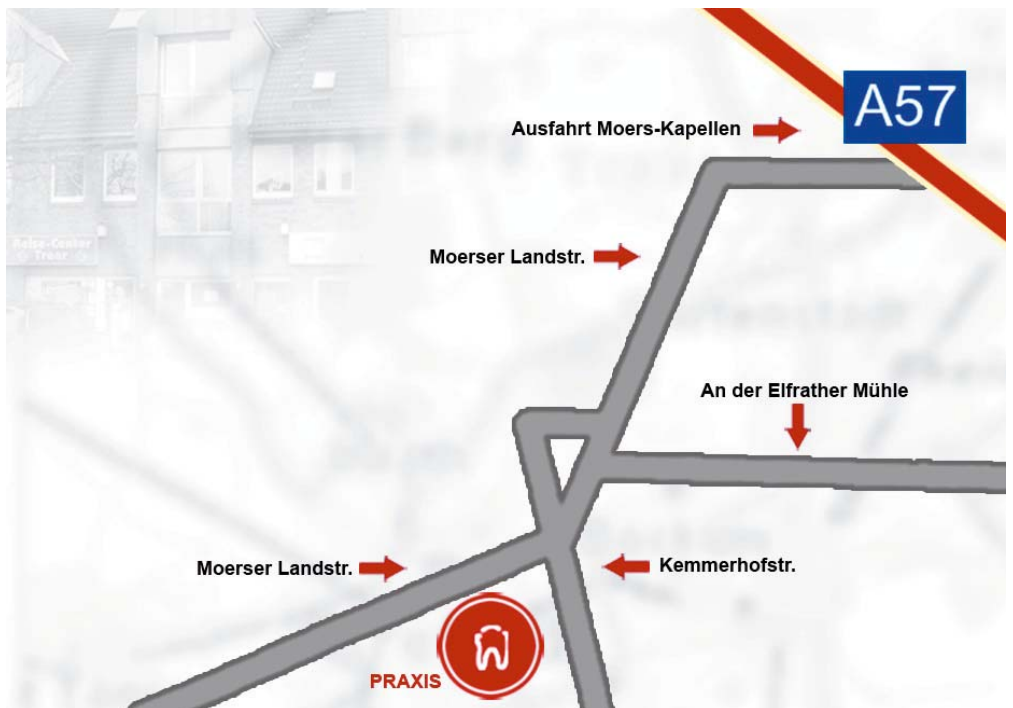

# Anfahrt - Ihr Weg zu uns

## Sie erreichen uns am besten:

Mit der Buslinie 052 aus Krefeld Zentrum kommend, Ausstieg an der Haltestelle Traar -Rathausmarkt. Von dort aus sind es noch gute 20 Meter bis zu uns.

Mit dem KFZ aus Krefeld Zentrum kommend fahren Sie zunächst vom Ostwall über die Moerser Straße und biegen nach ca. 2 Kilometern im Kreisverkehr Verberg nach rechts in die Moerser Landstraße ein. Nach ca. 3 Kilometern erreichen Sie unsere Praxis im Zentrum von Traar.

Über die Autobahn A 57, Abfahrt DU-Rumeln/Moers Kapellen, erreichen Sie uns, wenn Sie den Richtungszeichen nach Krefeld Traar folgen. Nach ca. 1,5 Kilometern erreichen Sie im Zentrum von Traar unsere Praxis.